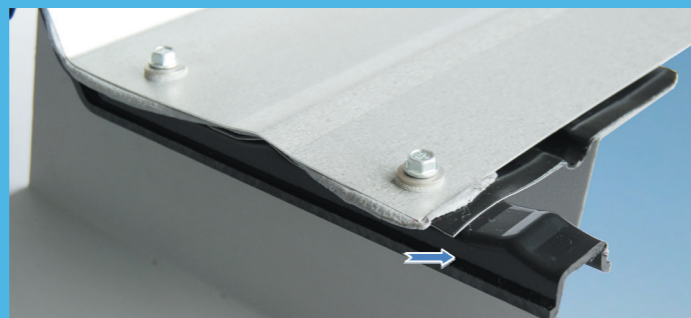

Монтаж водостока

Герметизация стыка с кровельными панелями

Водосточные воронки

Отличный результат

Установка нижнего желоба

Герметик под панелью

Установка

Установка теплоизоляции и основного желоба

Монтаж герметика

Устройство проема

Сварка стыков водостока

Крепление к кровельным панелям

Сварка

Принцип работы

Решение для однослойной кровли

Есть решения также для двухслойной кровли и кровли на основе сэндвич-панелей.

Сварка горячим воздухом

Мембрана позволяет производить сварку горячим воздухом в месте примыкания водостоков. Практика показывает, что лучше использовать промышленный фен, который позволяет легко контролировать температуру.

Уникальный и практичный, в монтаже технологичный!

Преимущества

- Доказанная водонепроницаемость – водосток, воронки и заглушки образуют монолитную систему
- Глубина 175 мм для отвода большого количества воды
- Улучшенные характеристики монтажа, надежности, обслуживания
- Долговечность и эффективность
- Низкие эксплуатационные затраты
- Без саморезов в местах контакта с водой
- Свободное перемещение и расширение при перепадах температур
- Надежное соединение водостока с панелью
- Экологичное решение (Синтофойл) состоит только из углерода и водорода
- Полностью пригоден для переработки
- Устойчив к УФ-излучению
- Устойчив к старению