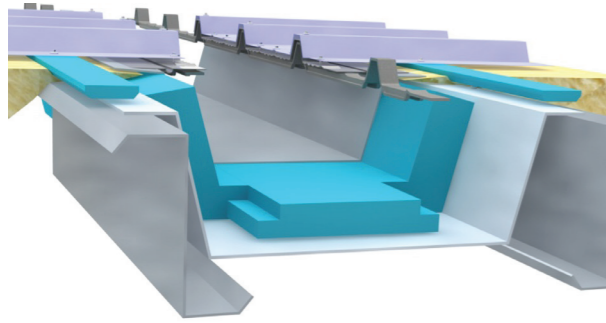

Монтаж герметика

Устройство проема

Сварка стыков водостока

Крепление к кровельным панелям

Сварка

Принцип работы

Решение для однослойной кровли

Есть решения также для двухслойной кровли и кровли на основе сэндвич-панелей.

Сварка горячим воздухом

Мембрана позволяет производить сварку горячим воздухом в месте примыкания водостоков. Практика показывает, что лучше использовать промышленный фен, который позволяет легко контролировать температуру.

Благодаря этой системе, вы получаете изолированный монолитный водосток без саморезов в местах контакта с водой. Водосток обособлен от каркаса и может свободно воспринимать термическое расширение и сжатие. Предлагается широкий выбор водостоков, воронок и переливов для лучшего контроля за сходом воды.

Уникальный и практичный, в монтаже технологичный!

Преимущества

- Доказанная водонепроницаемость – водосток, воронки и заглушки образуют монолитную систему
- Глубина 175 мм для отвода большого количества воды
- Улучшенные характеристики монтажа, надежности, обслуживания
- Долговечность и эффективность
- Низкие эксплуатационные затраты
- Без саморезов в местах контакта с водой
- Свободное перемещение и расширение при перепадах температур
- Надежное соединение водостока с панелью
- Экологичное решение (Синтофойл) состоит только из углерода и водорода
- Полностью пригоден для переработки
- Устойчив к УФ-излучению
- Устойчив к старению